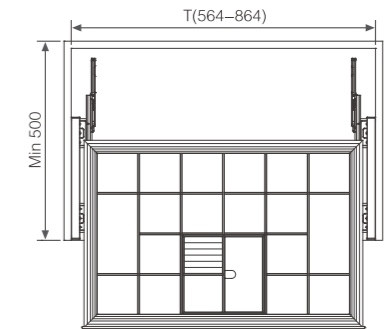

JEWELRY
STORAGE BOX
星悦·多功能饰品收纳盒

星悦多功能饰品收纳盒
JEWELRY STORAGE BOX

型号 Model	适用柜体 Suitable cabinet	宽x深x高 WidthxDepthxHeight	颜色 Color
CSG-600	600mm	564 x 473 x 55mm	星巴咖+高级棕
CSG-700	700mm	664 x 473 x 55mm	星巴咖+高级棕
CSG-800	800mm	764 x 473 x 55mm	星巴咖+高级棕
CSG-900	900mm	864 x 473 x 55mm	星巴咖+高级棕